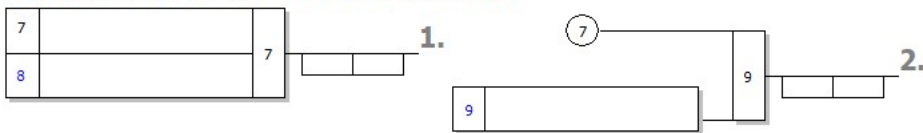

Pool A

Startnr. - Kämpfername Verein	Verband	Kampf- nr.	1	3	5	SP	WP	Platz
1 - Lotta Burmeister Judo Holzhausen	SB L	SP/WP	0/0	1/10		1	10	2
3 - Rachel Ropella PSV Leipzig	SB L	SP/WP	1/10		1/10	2	20	1
5 - Lea Kunth JC RBS 1991 Leipzig	SB L	SP/WP		0/0	0/0	0	0	3
		Kampf- Zeit	0:09	1:50	0:29			

Pool B

Startnr. - Kämpfername Verein	Verband	Kampf- nr.	2	4	6	SP	WP	Platz
2 - Sarah Sohla JV Leipzig-Stahmeln	SB L	SP/WP	1/10	1/10		2	20	1
4 - Annabelle Spangenberg PSV Leipzig	SB L	SP/WP	0/0		0/0	0	0	3
6 - Angelina Lindig Judokan Schkeuditz	SB L	SP/WP		0/0	1/10	1	10	2
		Kampf- Zeit	0:20	1:26	0:52			

DJB: Maßgeblich für die Reihenfolge der Platzierungen ist die Anzahl der SP. Haben mehrere Teilnehmer gleiche Anzahl von SP, so entscheidet die höhere Anzahl der WP. Bei Gleichstand von SP und WP entscheiden die untereinander geführten Kämpfe in der vorgenannten Reihenfolge. Dies beinhaltet auch, dass bei Gleichstand zweier Kämpfer nach SP und WP der direkte Vergleich entscheidet. Besteht auch untereinander Gleichstand nach SP und WP, so werden nach neuer Auslosung Stichekämpfe durchgeführt.

Bei Gleichstand Pool A: Stichekämpfe "DOWN" nach neuer Auslosung

Stichekämpfe

1. Sieger Kampf [7]
2. Sieger Kampf [9]
3. Verlierer Kampf [9]