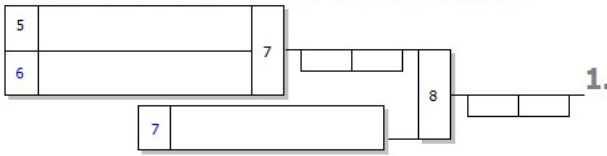

Startnr. - Kämpfername Verein	Verband	Kampf- nr.	1	2	3	4	5	6	SP	WP	Platz
1 - Celine Kölln SG MO-GO-NO Leipzig	SB L	SP/WP	0/0		0/0		1/10		1	10	3
2 - Vivien Behlert SG MO-GO-NO Leipzig	SB L	SP/WP		0/0		0/0	0/0		0	0	3
3 - Anna Reitmann Leipziger Sportlöwen	SB L	SP/WP	1/10			1/10		1/10	3	30	1
4 - Tina Schmidt JC RBS 1991 Leipzig	SB L	SP/WP		1/10	1/7			0/0	2	17	2
		Kampf- Zeit	0:36	1:09	3:00	0:21	4:12	0:49			

DJB: Maßgeblich für die Reihenfolge der Platzierungen ist die Anzahl der SP. Haben mehrere Teilnehmer gleiche Anzahl von SP, so entscheidet die höhere Anzahl der WP. Bei Gleichstand von SP und WP ... werden nach neuer Auslosung StICKkämpfe durchgeführt.

Bei Gleichstand 1-3 oder 2-4: StICKkämpfe "UP" nach neuer Auslosung