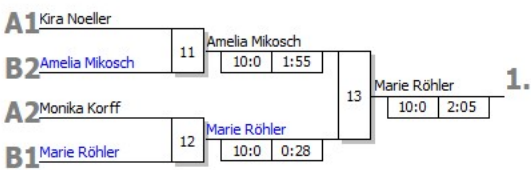

Bei Gleichstand Pool A: Stichkämpfe "DOWN" nach neuer Auslosung

- Stichkämpfe**
1. Sieger Kampf [7]
 2. Sieger Kampf [9]
 3. Verlierer Kampf [9]

Bei Gleichstand Pool B: Stichkämpfe "DOWN" nach neuer Auslosung

- Stichkämpfe**
1. Sieger Kampf [8]
 2. Sieger Kampf [10]
 3. Verlierer Kampf [10]

Halbfinale und Finale

- Ergebnis**
1. Marie Röhler
Judokan Schkeuditz SB L
 2. Amelia Mikosch
Leipziger Sportlöwen SB L
 3. Kira Noeller
Leipziger Sportlöwen SB L
 3. Monika Korff
Judo Holzhausen SB L
 5. Henriette Jahn
Leipziger Sportlöwen SB L
 5. Helene Karlas
SG MO-GO-NO Leipzig SB L