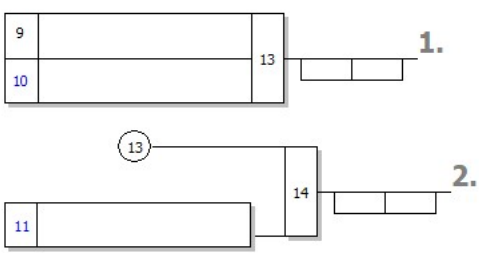

Bei Gleichstand 3-5: Stichkämpfe "DOWN" nach neuer Auslosung