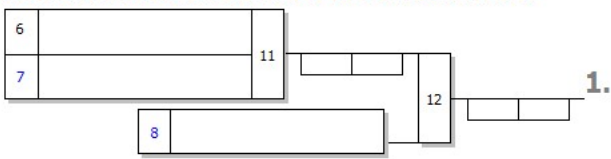

DJB: Maßgeblich für die Reihenfolge der Platzierungen ist die Anzahl der SP. Haben mehrere Teilnehmer gleiche Anzahl von SP, so entscheidet die höhere Anzahl der WP. Bei Gleichstand von SP und WP ... werden nach neuer Auslosung StICKkämpfe durchgeführt.

Bei Gleichstand 1-3 oder 2-4: StICKkämpfe "UP" nach neuer Auslosung

- StICKkämpfe**
1. Sieger Kampf [8]
 2. Verlierer Kampf [8]
 3. Verlierer Kampf [7]

Startnr. - Kämpfername Verein	Kampf- nr.	1	2	3	4	5	6	7	8	9	10	SP	WP	Platz
1 - Selina Kanitzky SSV 1952 Torgau	SB L	SP/WP	0/0		0/0			0/0		1/10		1	10	3
2 - Melina Köhler PSV Leipzig	SB L	SP/WP		1/10		1/10			1/10			4	40	1
3 - Charlotte Gubig JC RBS 1991 Leipzig	SB L	SP/WP			1/10		0/0		0/0			1	10	3
4 - Kate Asperger Judokan Schkeuditz	SB L	SP/WP	1/7			0/0			1/10		1/10	3	27	2
5 - Amy Blechschmidt Judokan Schkeuditz	SB L	SP/WP		0/0			1/7			0/0		0/0	7	5
	Kampf- Zeit		2:01	1:38	0:37	1:40	3:00	1:10	1:55	1:48	0:38	1:24		

DJB: Maßgeblich für die Reihenfolge der Platzierungen ist die Anzahl der SP. Haben mehrere Teilnehmer gleiche Anzahl von SP, so entscheidet die höhere Anzahl der WP. Bei Gleichstand von SP und WP entscheiden die untereinander geführten Kämpfe in der vorgenannten Reihenfolge. Dies beinhaltet auch, dass bei Gleichstand zweier Kämpfer nach SP und WP der direkte Vergleich entscheidet. Besteht auch untereinander Gleichstand nach SP und WP, so werden nach neuer Auslosung Stichkämpfe durchgeführt.

Bei Gleichstand 1-3 oder 2-4: Stichkämpfe "UP" nach neuer Auslosung

- Stichkämpfe**
1. Sieger Kampf [12]
 2. Verlierer Kampf [12]
 3. Verlierer Kampf [11]

Bei Gleichstand 3-5: Stichkämpfe "DOWN" nach neuer Auslosung