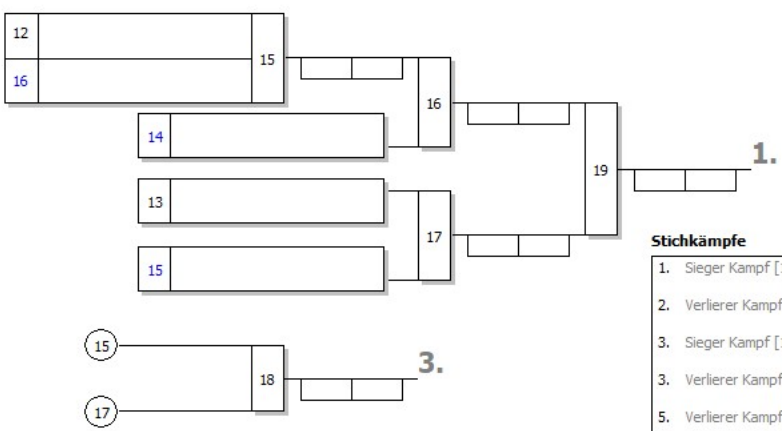

DJB: Maßgeblich für die Reihenfolge der Platzierungen ist die Anzahl der SP. Haben mehrere Teilnehmer gleiche Anzahl von SP, so entscheidet die höhere Anzahl der WP. Bei Gleichstand von SP und WP entscheiden die untereinander geführten Kämpfe in der vorgenannten Reihenfolge. Dies beinhaltet auch, dass bei Gleichstand zweier Kämpfer nach SP und WP der direkte Vergleich entscheidet. Besteht auch untereinander Gleichstand nach SP und WP, so werden nach neuer Auslosung Stichkämpfe durchgeführt.

Bei Gleichstand 1-3 oder 2-4: Stichkämpfe "UP" nach neuer Auslosung

- Stichkämpfe**
1. Sieger Kampf [12]
 2. Verlierer Kampf [12]
 3. Verlierer Kampf [11]

Bei Gleichstand 3-5: Stichkämpfe "DOWN" nach neuer Auslosung

- Stichkämpfe**
1. Sieger Kampf [13]
 2. Sieger Kampf [14]
 3. Verlierer Kampf [14]

Bei Gleichstand 1-5: Stichkämpfe KO-System mit doppelter Trostrunde nach neuer Auslosung

- Stichkämpfe**
1. Sieger Kampf [19]
 2. Verlierer Kampf [19]
 3. Sieger Kampf [18]
 3. Verlierer Kampf [16]
 5. Verlierer Kampf [18]