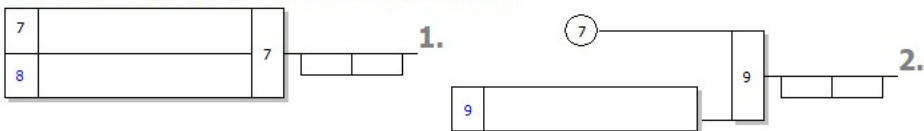

Pool A

Startnr. - Kämpfername Verein	Verband	Kampf- nr.	1	3	5	SP	WP	Platz
1 - Monika Korff Judo Holzhausen	SB L	SP/WP	0/0	1/10		1	10	2
3 - Kira Noeller Leipziger Sportlöwen	SB L	SP/WP	1/10		1/10	2	20	1
5 - Henriette Jahn Leipziger Sportlöwen	SB L	SP/WP		0/0	0/0	0	0	3
		Kampf- Zeit	2:19	1:54				

Pool B

Startnr. - Kämpfername Verein	Verband	Kampf- nr.	2	4	6	SP	WP	Platz
2 - Helene Karlas SG MO-GO-NO Leipzig	SB L	SP/WP	0/0	0/0		0	0	3
4 - Amelia Mikosch Leipziger Sportlöwen	SB L	SP/WP	1/10		0/0	1	10	2
6 - Marie Röhler Judokan Schkeuditz	SB L	SP/WP		1/10	1/10	2	20	1
		Kampf- Zeit	0:22	0:39	0:26			

DJB: Maßgeblich für die Reihenfolge der Platzierungen ist die Anzahl der SP. Haben mehrere Teilnehmer gleiche Anzahl von SP, so entscheidet die höhere Anzahl der WP. Bei Gleichstand von SP und WP entscheiden die untereinander geführten Kämpfe in der vorgenannten Reihenfolge. Dies beinhaltet auch, dass bei Gleichstand zweier Kämpfer nach SP und WP der direkte Vergleich entscheidet. Besteht auch untereinander Gleichstand nach SP und WP, so werden nach neuer Auslosung Stichkämpfe durchgeführt.

Bei Gleichstand Pool A: Stichkämpfe "DOWN" nach neuer Auslosung