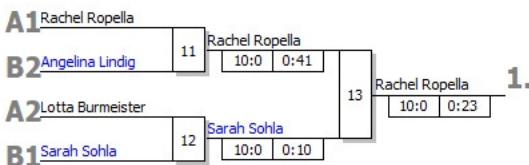

Halbfinale und Finale

Ergebnis

1. Rachel Ropella SB L
2. Sarah Sohla SB L
3. Angelina Lindig Judokan Schkeuditz SB L
3. Lotta Burmeister Judo Holzhausen SB L
5. Lea Kunth JC RBS 1991 Leipzig SB L
5. Annabelle Spangenberg PSV Leipzig SB L

Legende